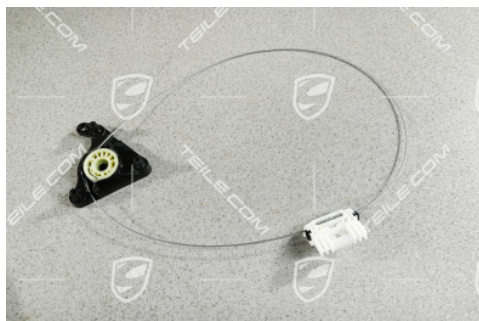

Zestaw naprawczy mechanizmu podnoszenia szyby tył, L

 **TEILE.COM** > Porsche Panamera > 970 > Części karoseryjne > 804-40 Podnośnik drzwi tylnych

Szczegóły produktu

Numer artykułu: 97054490102

Stan: **nowy**

Przeznaczone do: Porsche Panamera, 2010-2016

Strona: Lewa

Cena producenta: ~~14,56 €~~
(netto :11,84 €)

Rabat: **5%**

Dostępność: **gotowy do wysyłki**

Cena: 13,84 €
(netto:11,25 €)

Opis produktu

Zestaw naprawczy mechanizmu podnoszenia szyby tył, L