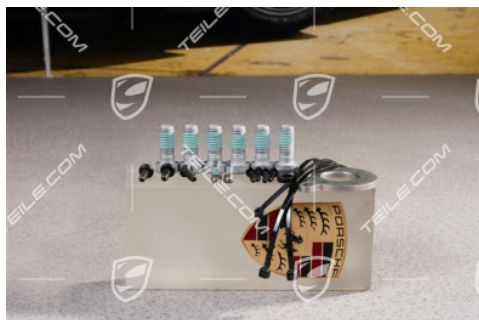

Zestaw montażowy zacze pu przyczepy / elektrycznie rozkładany zacze p

 **TEILE.COM** > Porsche Panamera > 970 > Transport i pielęgnacja > 002-00 Hak holowniczy

Szczegóły produktu

Numer artykułu: 97072291100

Stan: **nowy**

Przeznaczone do: Porsche Panamera, 2010-2016

Cena producenta: 224,33 €
(netto :182,38 €)

Rabat: 5%

Dostępność: **gotowy do wysyłki**

Cena: 213,11 €
(netto:173,26 €)

Opis produktu

Zestaw montażowy zacze pu przyczepy / elektrycznie rozkładany zacze p