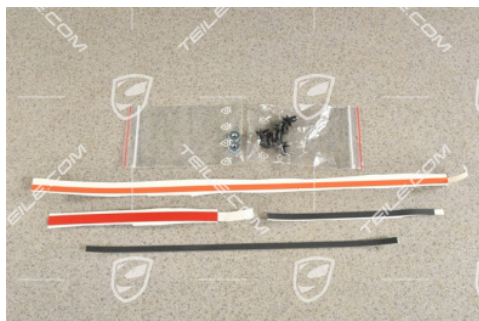

Zestaw montażowy blendy C4 / C4S

 **TEILE.COM** > Porsche 911 > 997 > Części karoseryjne > 803-05 Maska silnika (pokrywa tylna) 4S

Szczegóły produktu

Numer artykułu: 99751297100

Stan: **nowy**

Przeznaczone do: Porsche 911 > Model 997, 2009-2012

Strona:

Dostępność: **wysyłka za 3-7 dni***
*jeżeli towar jest dostępny u producenta

Cena: **99,74 €**
(netto:81,09 €)

Opis produktu

Zestaw montażowy blendy C4 / C4S