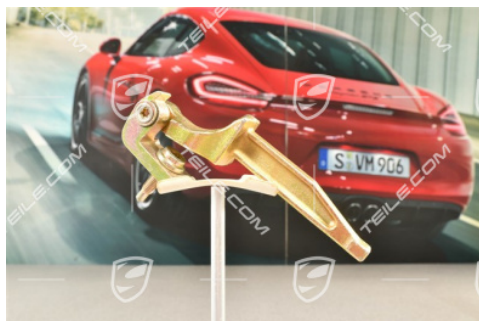

Zawias, góra, L

 **TEILE.COM** > Porsche Boxster > 986 > Części karoseryjne > 804-00 Drzwi

Szczegóły produktu

Numer artykułu:	99653132105
Producent:	Oryginalne części Porsche
Stan:	nowy Nowy artykuł, nieużywany i nieuszkodzony
Przeznaczone do:	Porsche 911 > Model 996, 1998-2005 Porsche Boxster > Model 986, 1997-2004
Strona:	Lewa
Cena producenta:	110,49 € (netto :89,83 €)
Rabat:	5%
Dostępność:	gotowy do wysyłki
Cena:	104,97 € (netto:85,34 €)

Opis produktu

Porsche 911 996 / Boxster 986 Zawias, góra, L

Galeria produktu