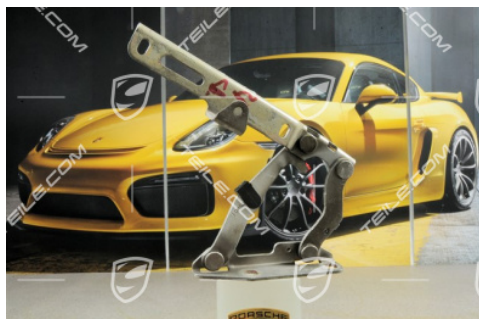

## Zawias, L

 **TEILE.COM** > Porsche 911 > 996 > Części karoseryjne > 803-05 Maska silnika (pokrywa tylna)

### Szczegóły produktu

Numer artykułu: 99651215101

Producent: Oryginalne części Porsche

Stan: **używany**  
Kolor nie odpowiada przedstawionemu na zdjęciu. Część wymaga lakierowania (np. rysy na lakierze).

Stan bardzo dobry, drobne ślady użytkowania lub transportowe/magazynowe

Przeznaczone do: Porsche 911 > Model 996, 1998-2005

Strona: Lewa

Strona:

Cena producenta: ~~60,57 €~~  
(netto :49,24 €)

Rabat: 65%

Dostępność: gotowy do wysyłki

### Opis produktu

Porsche 996 Zawias, L