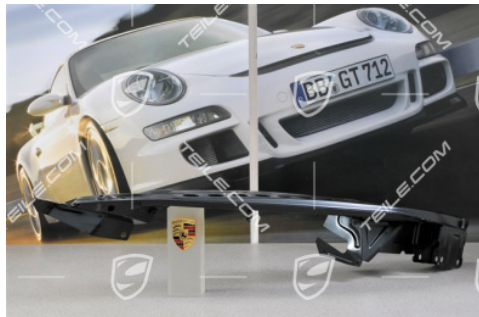

## Wzmocnienie przy masce, L

 **TEILE.COM** > Porsche Cayenne > 955 > Części karoseryjne > 801-10 Przednia część karoserii, poszczególne części

### Szczegóły produktu

Numer artykułu:	95550109102GRV
Producent:	Oryginalne części Porsche
Stan:	<b>nowy</b> Nowy artykuł, nieużywany i nieuszkodzony
Przeznaczone do:	Porsche Cayenne, 2003-2010
Strona:	Lewa
Cena producenta:	<del>193,49 €</del> (netto :157,31 €)
Rabat:	5%
Dostępność:	gotowy do wysyłki
<b>Cena:</b>	<b>183,81 €</b> <b>(netto:149,44 €)</b>

### Opis produktu

Porsche 955/957 Cayenne Wzmocnienie przy masce, Lewe