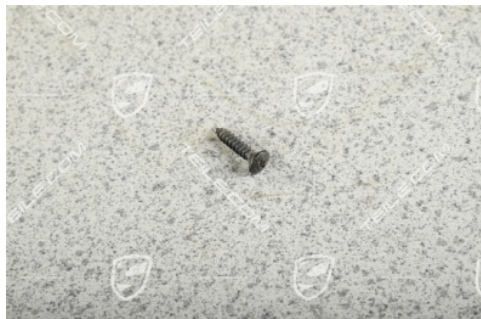

Wkręt / śruba z łbem soczewkowym

 **TEILE.COM** > 911 > Części karoseryjne > 809-00 Deska rozdzielcza

Szczegóły produktu

Numer artykułu: 90014508407

Stan: **nowy**

Przeznaczone do: Porsche 911 > od roku 1974 do 1989,
1984-1989
Porsche 911 > Model 964, 1989-1994
Porsche 911 > Model 993, 1994-1998

Cena producenta: ~~1,89 €~~
(netto :1,54 €)

Rabat: **10%**

Dostępność: **gotowy do wysyłki**

Cena: **1,71 €**
(netto:1,39 €)

Opis produktu

Wkręt / śruba z łbem soczewkowym