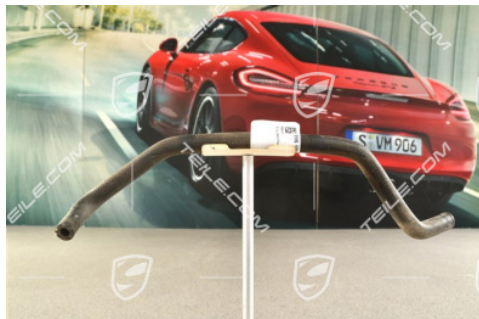

## Wąż gumowy układu chłodzenia, przelewowy, R

 **TEILE.COM** > Porsche Boxster > 986 > Silnik, chłodzenie > 105-15 Chłodnica wody

### Szczegóły produktu

Numer artykułu: 99610613853

Stan: **używany**

Przeznaczone do: Porsche Boxster > Model 986, 1997-2004  
Porsche 911 > Model 996, 1998-2005

Strona: Prawa

Strona:

Cena producenta: ~~19,00 €~~  
(netto :15,45 €)

### Opis produktu

Wąż gumowy układu chłodzenia, przelewowy, R