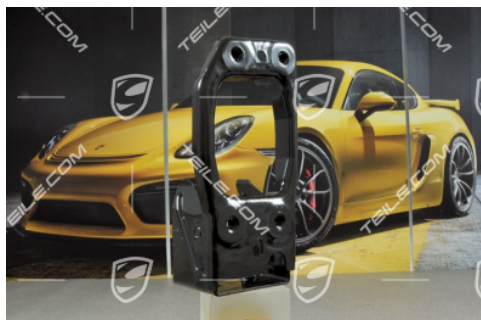

## Uchwyt, L

 **TEILE.COM** > Porsche Cayenne > 955 > Części karoseryjne > 801-10 Przednia część karoserii, poszczególne części

### Szczegóły produktu

Numer artykułu: 95550137701GRV

Producent: Oryginalne części Porsche

Stan: **nowy**  
Nowy artykuł, nieużywany i nieuszkodzony

Przeznaczone do: Porsche Cayenne, 2003-2010

Strona: Lewa

### Opis produktu

Porsche Cayenne 955/957 Uchwyt, L