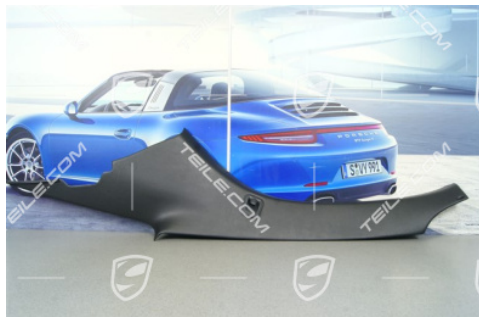

Tapicerka hardtopu, Skóropodobna, Czarna, R

 **TEILE.COM** > Porsche 911 > 996 > > 811-16 Hardtop (dach sztywny)

Szczegóły produktu

Numer artykułu: 99656350400A12

Stan: **używany**

Przeznaczone do: Porsche 911 > Model 996, 2000-2005