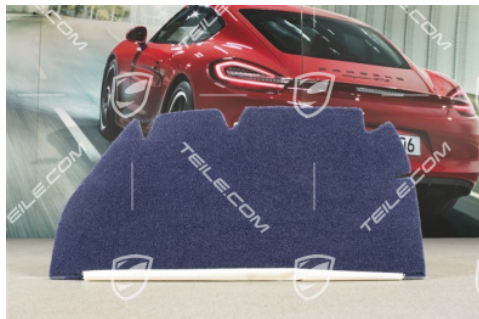

Tapicerka, Cobalt blue, L

 **TEILE.COM** > 968 > Części karoseryjne > 807-10 Tapicerka drzwi

Szczegóły produktu

Numer artykułu: 477863571A G47

Stan: **nowy**

Przeznaczone do: Porsche 968, 1992-1993
Porsche 944, 1991-dzisiaj