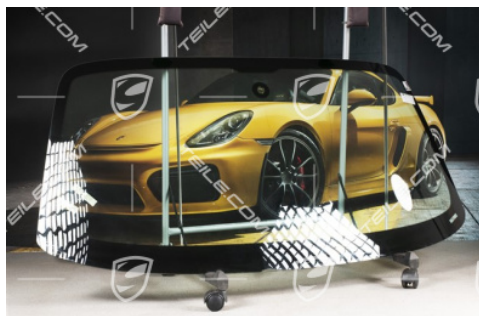

Szyba przednia, automat. ściemniane lusterka zewn. i wewnętrzne, czujnik deszczu, bez przyciemnianego pasa

 **TEILE.COM** > Porsche Cayman > 987C > Części karoseryjne > 805-00 Szyby

Szczegóły produktu

Numer artykułu: 98754191126

Stan: **używany**

Przeznaczone do: Porsche Boxster > Model 987, 2005-2012
Porsche Cayman > Model 987C, 2006-2012

Cena producenta: 667,30 €
(netto :542,52 €)

Rabat: **50%**

Dostępność: **dostępność na zapytanie**

Cena: 333,66 €
(netto:271,27 €)

Opis produktu

Porsche 987 Boxster Szyba przednia, automat. ściemniane lusterka zewn. i wewnętrzne, czujnik deszczu, bez przyciemnianego pasa