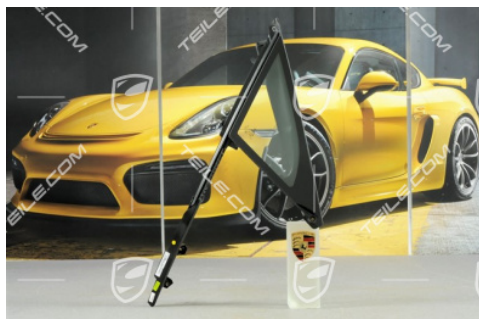

Szyba boczna drzwi przednich, trójkąt, Szkło izolujące, R

 **TEILE.COM** > Porsche Panamera > 971 > Części karoseryjne > 805-00 Szyby

Szczegóły produktu

Numer artykułu: 971845114E

Producent: Oryginalne części Porsche

Stan: **nowy**
Nowy artykuł, nieużywany i nieuszkodzony

Przeznaczone do: Porsche Panamera > Model 971, 2017-
dzisiaj

Strona: Prawa

Strona:

Dostępność: **wysyłka za 3-7 dni***
*jeżeli towar jest dostępny u producenta

Cena: **444,05 €**
(netto:361,02 €)

Opis produktu

Porsche 971 Panamera Szyba boczna, drzwi przednie, PRAWA.