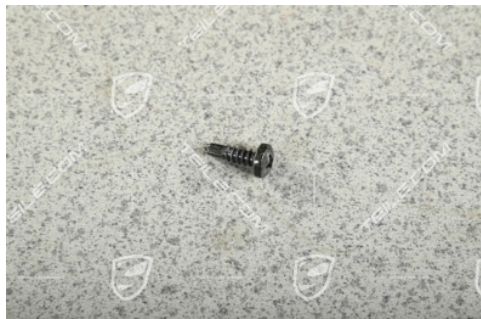

Śruba

 **TEILE.COM** > 968 > Części karoseryjne > 811-07 Podpora dachu

Szczegóły produktu

Numer artykułu: 94150484410

Stan: **nowy**

Przeznaczone do: Porsche 944, 1989-1991
Porsche 968, 1992-1995

Cena producenta: 1,12 €
(netto :0,91 €)