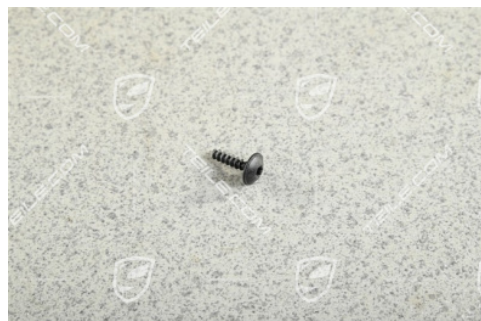

Śruba z łbem soczewkowym 4,0 x 16

 **TEILE.COM** > Porsche Boxster > 982 > Części karoseryjne > 807-10 Tapicerka drzwi

Szczegóły produktu

Numer artykułu: 99991926201

Stan: **używany**

Przeznaczone do:

- Porsche 911 > Model 991, 2012-2019
- Porsche Boxster > Model 981, 2012-2016
- Porsche Cayman > Model 981C, 2014-2016
- Porsche 718 Boxster > Model 982, 2017-dzisiaj
- Porsche 718 Cayman > Model 982, 2017-dzisiaj
- Porsche 911 > Model 997, 2009-2012

Strona:

Cena producenta: ~~8,55 €~~
(netto :6,95 €)

Rabat: **50%**

Dostępność: **gotowy do wysyłki**

Cena: **4,28 €**
(netto:3,48 €)

Opis produktu

Śruba z łbem soczewkowym 4,0 x 16