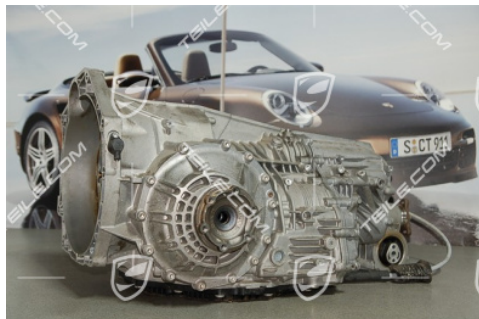

Skrzynia biegów PDK, CG1.50, Turbo, Facelift 2009-2012

 **TEILE.COM** > Porsche 911 > 997 > Skrzynia biegów, sprzęgło > 320-00 Skrzynia biegów PDK

Szczegóły produktu

Numer artykułu: 9G130001150

Stan: **używany**

Skrzynia biegów PDK, CG1.50, Turbo, Facelift 2009-2012

Galeria produktu