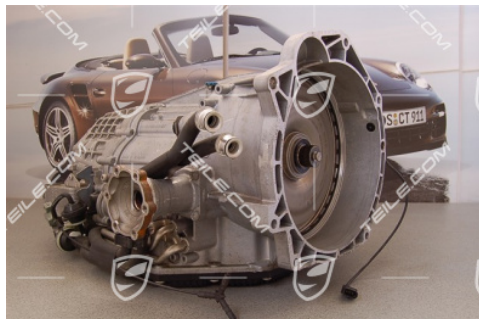

Skrzynia biegów PDK CG1.00, 7-biegów, C2/C2S

 **TEILE.COM** > Porsche 911 > 997 > Skrzynia biegów, sprzęgło > 320-00 Skrzynia biegów PDK

Szczegóły produktu

Numer artykułu: 9G130001102

Producent: Oryginalne części Porsche

Stan: **używany**
Stan bardzo dobry, bez żadnych uszkodzeń

Przeznaczone do: Porsche 911 > Model 997, 2008-2012

Cena producenta: 23.629,27 €
(netto :19.210,79 €)

Rabat: 80%

Dostępność: **dostępność na zapytanie**

Cena: 4.725,86 €
(netto:3.842,16 €)

Opis produktu

Porsche 997 Skrzynia biegów PDK CG1.00, 7-biegów, C2/C2S

Galeria produktu