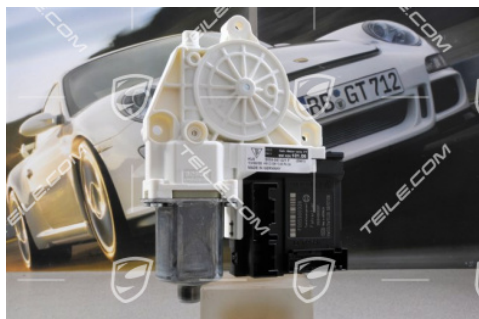

## Silniczek elektryczny podnośnika szyby, KUESTER, L

 **TEILE.COM** > Porsche 911 > 997 > Części karoseryjne > 804-30 Podnośnik szyby

### Szczegóły produktu

Numer artykułu: 99762418106

Stan: **nowy**

Przeznaczone do: Porsche 911 > Model 997, 2006-2012  
Porsche Boxster > Model 987, 2006-2012  
Porsche Cayman > Model 987C, 2006-2012

Strona: Lewa

### Opis produktu

Porsche 997 / 987 (2006-2012) Elektromotor, Fensterheber, KUESTER, LINKS.