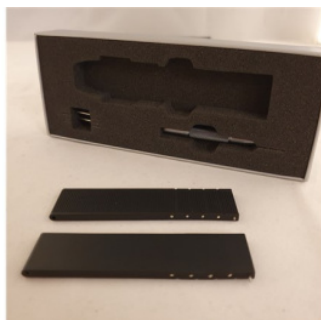

Replacement Strap, Essential Classic, 911, watch, caoutchouc, black

 **TEILE.COM** > Fan shop - Porsche Lifestyle > Dla mężczyzn > B. Zegarki

Szczegóły produktu

Numer artykułu: WAP0700010FETA

Stan: **nowy**
Nowy artykuł, nieużywany i nieuszkodzony

Dostępność: **wysyłka za 10-14 dni***
*jeżeli towar jest dostępny u producenta

Cena: **77,54 €**
(netto:63,04 €)

Opis produktu

Porsche Essential Watch 911 - WAP0700010FETA - Pasek do zegarka

Kompletny zestaw zamienny paska do zegarka Porsche Essential - WAP0700010FETA

Wymiary każdego paska (dł. x szer.): 8,80 cm x 2 cm