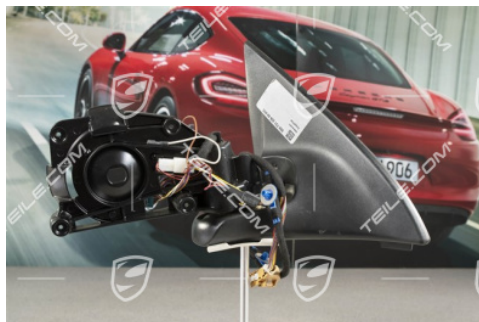

## Ramię lusterka, el. składane, el. regulacja, pamięć, osobno podgrzewane, LL/R

 **TEILE.COM** > Porsche Cayenne > 955 > Części karoseryjne > 809-10 Lusterko wewnętrzne, lusterko zewnętrzne

### Szczegóły produktu

Numer artykułu:	9557312260601C
Stan:	<b>używany</b>
Przeznaczone do:	Porsche Cayenne, 2007-2010
Kolor:	schwarz
Cena producenta:	501,37 € (netto :407,62 €)
Rabat:	<b>50%</b>
Dostępność:	<b>gotowy do wysyłki</b>
<b>Cena:</b>	<b>250,70 €</b> <b>(netto:203,82 €)</b>

### Opis produktu

Ramię lusterka, el. składane, el. regulacja, pamięć, osobno podgrzewane, LL/R