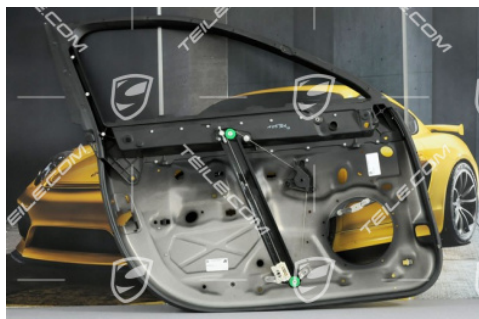

## Rama montażowa, R

 **TEILE.COM** > Porsche Panamera > 970 > Części karoseryjne > 804-30 Podnośnik szyby

### Szczegóły produktu

Numer artykułu: 97053722203

Producent: Oryginalne części Porsche

Stan: **nowy**  
Nowy artykuł, nieużywany i nieuszkodzony

Przeznaczone do: Porsche Panamera, 2010-2016

Strona: Prawa

Strona:

### Opis produktu

Porsche 970 Panamera Rama montażowa, PRAWA.