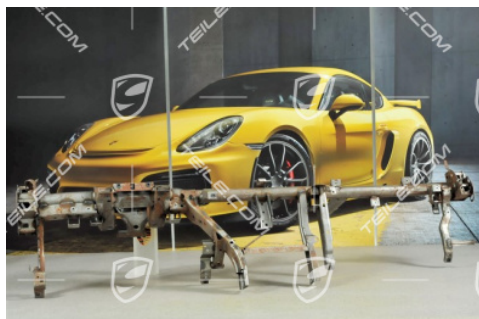

Rama mocująca konsolę

 **TEILE.COM** > Porsche Cayenne > 958 > Części karoseryjne > 809-00 Deska rozdzielcza

Szczegóły produktu

Numer artykułu: 95855204502

Producent: Oryginalne części Porsche

Stan: **używany**
Stan bardzo dobry, drobne ślady użytkowania lub transportowe/magazynowe

Przeznaczone do: Porsche Cayenne > Model 958 (10-17), 2010-2017

Cena producenta: 1.009,17 €
(netto :820,46 €)

Rabat: 50%

Dostępność: gotowy do wysyłki

Cena: 504,61 €
(netto:410,25 €)

Opis produktu

Porsche 958 Cayenne Rama mocująca konsolę