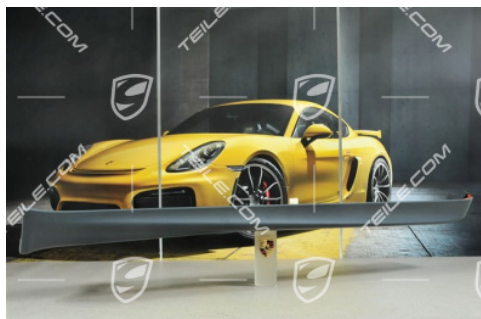

Próg / osłona, AeroKit / GT3, R

 **TEILE.COM** > Porsche 911 > 996 > Części karoseryjne > 810-05 Osłona progu, zewnętrzna

Szczegóły produktu

Numer artykułu: 99655998403G2X

Producent: Oryginalne części Porsche

Stan: **nowy**
Nowy artykuł, nieużywany i nieuszkodzony

Przeznaczone do: Porsche 911 > Model 996, 2002-2005

Strona: Prawa

Cena producenta: ~~825,49 €~~
(netto :671,13 €)

Rabat: **5%**

Dostępność: **gotowy do wysyłki**