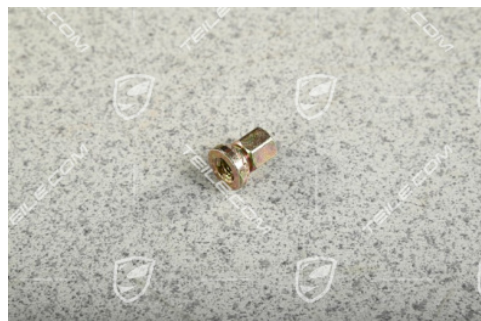

## Nakrętka zrywalna M6

 **TEILE.COM** > Porsche Panamera > 970 > Oświetlenie, elektryka > 901-03 Sterowniki

### Szczegóły produktu

Numer artykułu: WHT006947

Stan: **nowy**

Przeznaczone do: Porsche Cayenne > Model 958 (10-17),  
2011-2018  
Porsche Macan > Model 95B (14-25),  
2014-2018  
Porsche Panamera, 2014-2016

### Opis produktu

Nakrętka zrywalna M6