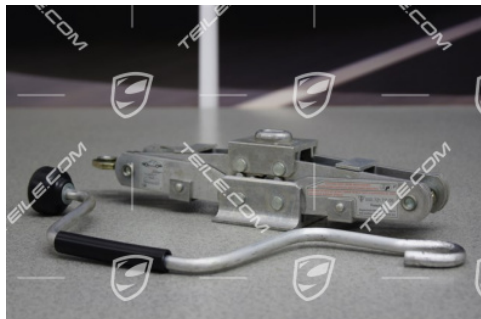

Lewarek z kluczem do kół

 **TEILE.COM** > Porsche Boxster > 986 > Transport i pielęgnacja > 001-00 Narzędzia, lewarek

Szczegóły produktu

Numer artykułu: 99672121100

Producent: Oryginalne części Porsche

Stan: **nowy**
Nowy artykuł, nieużywany i nieuszkodzony

Przeznaczone do: Porsche 911 > Model 996, 1998-2005
Porsche Boxster > Model 986, 1997-2004

Dostępność: **wysyłka za 3-7 dni***
*jeżeli towar jest dostępny u producenta

Cena: **244,61 €**
(netto:198,87 €)

Opis produktu

Porsche 911 996 / Boxster 986 Lewarek z kluczem do kół