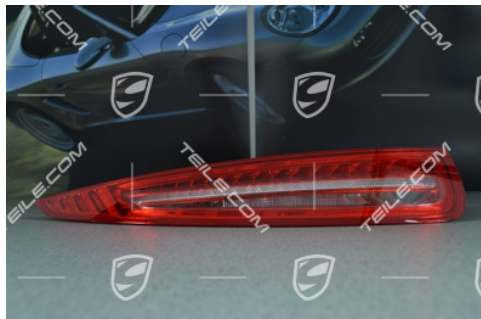

## Lampa tylna, UK version, L

 **TEILE.COM** > Porsche 911 > 991 > > 905-05 Lampa tylna

### Szczegóły produktu

Numer artykułu: 99163114315

Producent: Oryginalne części Porsche

Stan: **nowy**  
Nowy artykuł, nieużywany i nieuszkodzony

Przeznaczone do: Porsche 911 > Model 991, 2011-2016

Strona: Lewa