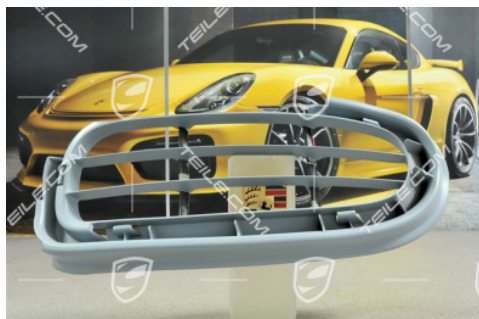

Kratka zderzaka (ramka), zagruntowana, Boxster S, L

 **TEILE.COM** > Porsche Boxster > 986 > Części karoseryjne > 802-00 Zderzak przedni, model 97-02

Szczegóły produktu

Numer artykułu:	986505553029A4
Producent:	Oryginalne części Porsche
Stan:	nowy Nowy artykuł, nieużywany i nieuszkodzony
Przeznaczone do:	Porsche Boxster > Model 986, 1997-2002
Kolor:	Titan-Matallic
Strona:	Lewa
Cena producenta:	324,36 € (netto :263,71 €)
Rabat:	30%
Dostępność:	gotowy do wysyłki
Cena:	227,07 € (netto:184,61 €)

Opis produktu

Porsche 986 Boxster Kratka zderzaka (ramka), zagruntowana, Boxster S, LEWA.