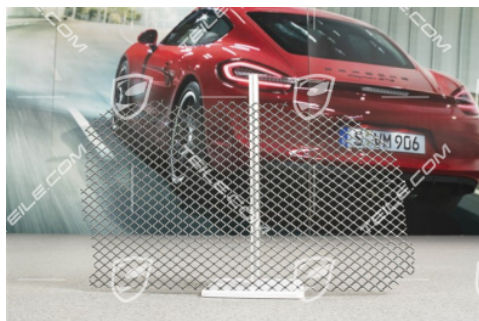

Kratka wlotu powietrza, GT3, L

 **TEILE.COM** > Porsche 911 > 991 > Części karoseryjne > 802-00 Zderzak przedni, GT3

Szczegóły produktu

Numer artykułu: 99150571391

Stan: **używany**

Przeznaczone do: Porsche 911 > Model 991, 2014-dzisiaj

Strona: Lewa

Strona:

Cena producenta: 197,19 €
(netto :160,32 €)

Rabat: 50%

Dostępność: **dostępność na zapytanie**

Cena: **98,60 €**
(netto:80,16 €)

Opis produktu

Kratka wlotu powietrza, GT3, L