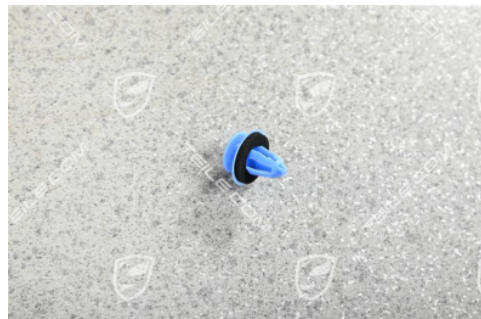

Klips mocujący

 **TEILE.COM** > Porsche Cayman > 981C > Części karoseryjne > 801-80 Osłona progu

Szczegóły produktu

Numer artykułu: 99950799940

Stan: **nowy**

Przeznaczone do: Porsche 911 > Model 991, 2012-2019
Porsche Boxster > Model 981, 2012-2016
Porsche Cayman > Model 981C, 2014-2016
Porsche 718 Boxster > Model 982, 2017-
dzisiaj
Porsche 718 Cayman > Model 982, 2017-
dzisiaj