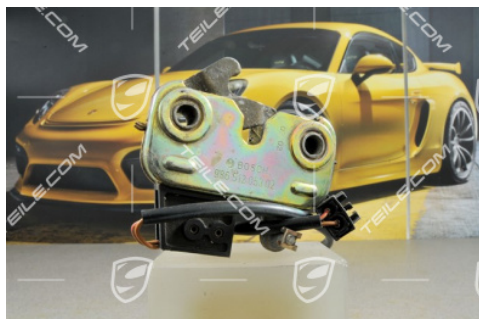

Dolna część zamka maski tylnej

 **TEILE.COM** > Porsche Boxster > 986 > Części karoseryjne > 803-05 Klapa tylna (maska tył)

Szczegóły produktu

Numer artykułu: 98651205302

Producent: Oryginalne części Porsche

Stan: **używany**
Stan bardzo dobry, bez żadnych uszkodzeń

Przeznaczone do: Porsche Boxster > Model 986, 1997-2005

Strona:

Cena producenta: ~~400,99 €~~
(netto :326,01 €)

Rabat: **75%**

Dostępność: **gotowy do wysyłki**

Cena: **100,25 €**
(netto:81,50 €)

Opis produktu

Porsche 986 Boxster Dolna część zamka maski tylnej