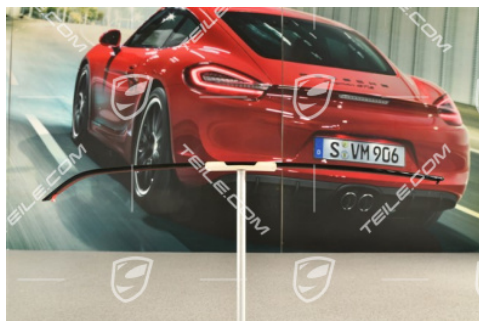

Blenda, Czarna, Sport Design Package, R

 **TEILE.COM** > Porsche Panamera > 971 > Części karoseryjne > 802-00 Zderzak przedni

Szczegóły produktu

Numer artykułu: 971853324A 041

Stan: **nowy**

Przeznaczone do: Porsche Panamera > Model 971, 2017-
dzisiaj

Kolor: czarny wysoki połysk

Strona: Prawa

Dostępność: **wysyłka za 3-7 dni***
*jeżeli towar jest dostępny u producenta

Cena: **64,45 €**
(netto:52,40 €)

Opis produktu

Blenda, Czarna, Sport Design Package, R