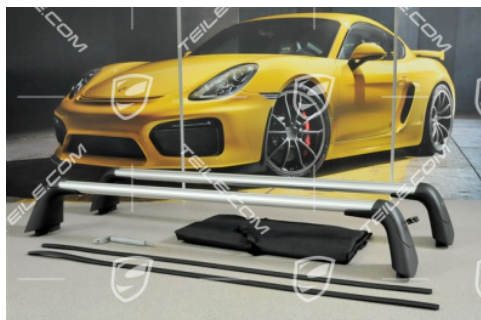

Bagażnik dachowy, mocowanie główne / poprzeczne, zestaw

 **TEILE.COM** > Porsche Panamera > 970 > Transport i pielęgnacja > 000-30 Systemy transportowe

Szczegóły produktu

Numer artykułu: 97080111100

Producent: Oryginalne części Porsche

Stan: **nowy**
Nowy artykuł, nieużywany i nieuszkodzony

Przeznaczone do: Porsche Panamera, 2009-2016

Strona:

Dostępność: **wysyłka za 3-7 dni***
*jeżeli towar jest dostępny u producenta

Cena: **424,34 €**
(netto:344,99 €)

Opis produktu

Porsche 970 Panamera Bagażnik dachowy, mocowanie główne / poprzeczne, zestaw.