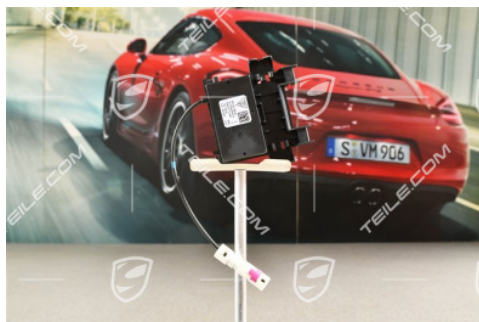

Antena GPS systemu śledzenia pojazdów VTS

 **TEILE.COM** > Porsche Panamera > 970 > Oświetlenie, elektryka > 911-00 Radio, wzmacniacz, zmieniając CD

Szczegóły produktu

Numer artykułu:	97064705300
Stan:	nowy
Przeznaczone do:	Porsche Panamera, 2014-2016
Cena producenta:	128,20 € (netto :104,23 €)
Rabat:	5%
Dostępność:	gotowy do wysyłki
Cena:	121,78 € (netto:99,01 €)

Opis produktu

Antena GPS systemu śledzenia pojazdów VTS

Galeria produktu