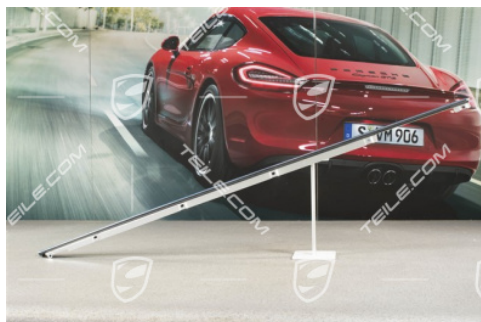

## Zierleiste Türschacht, inkl. Dichtung, Vorne, Aluminium, R

 **TEILE.COM** > Porsche Panamera > 970 > Exterieur > 810-00 Schriftzüge, Zierbeschläge, Steinschlagschutz

### Produktdetails

Artikelnummer: 97053715600V09

Zustand: **Neu**

Geeignet für: Porsche Panamera, 2010-2016

Seite: Rechts

Verfügbarkeit: **Versand in 3-7 Tagen\***  
\*vorausgesetzt die Ware ist beim Hersteller lieferbar