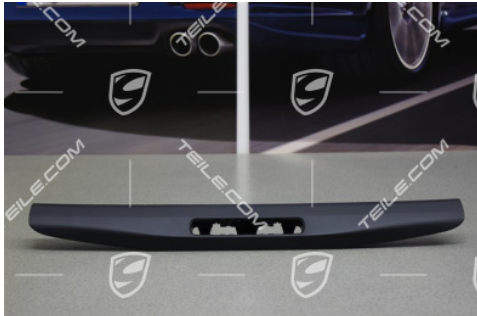

Verkleidung vom Schweller, L

 **TEILE.COM** > Porsche 911 > 991 > Karosserieteile > 807-03 Verkleidung vom Schweller

Produktdetails

Artikelnummer: 991555119025Q0

Hersteller: Porsche Originalteile

Zustand: **Neu**
Neu: neuer, unbenutzter und unbeschädigter Artikel

Geeignet für: Porsche 911 > Modell 991, 2012-heute

Farbe: schwarz

Seite: Links

Seite:

Verfügbarkeit: **Versand in 3-7 Tagen***
*vorausgesetzt die Ware ist beim Hersteller lieferbar

Preis: **421,03 €**
(netto:353,81 €)

Produktbeschreibung

Porsche 991 Verkleidung vom Schweller, LINKS.