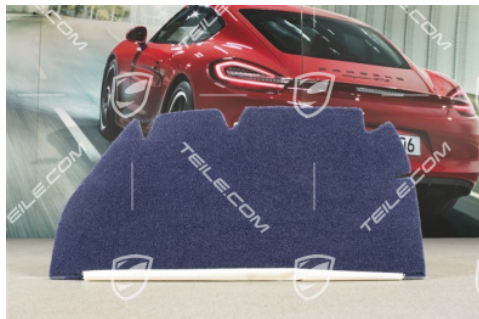

Verkleidung, Cobaltblau, L

 **TEILE.COM** > 944 > Karosserieteile > 807-10 Türverkleidung

Produktdetails

Artikelnummer: 477863571A G47

Zustand: **Neu**

Geeignet für: Porsche 968, 1992-1993
Porsche 944, 1991-heute