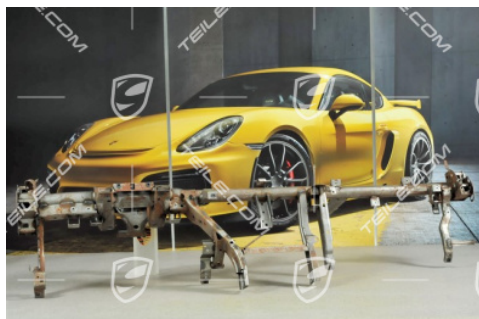

## Tragrahmen für Schalttafel

 **TEILE.COM** > Porsche Cayenne > 958 > Karosserieteile > 809-00 Schalttafelverkleidung

### Produktdetails

Artikelnummer: 95855204502

Hersteller: Porsche Originalteile

Zustand: **Gebraucht**  
Zustand sehr gut, kleine Gebrauchs- oder  
Lagerspuren

Geeignet für: Porsche Cayenne > Modell 958 (10-17),  
2010-2017

### Produktbeschreibung

Porsche 958 Cayenne Tragrahmen für Schalttafel.