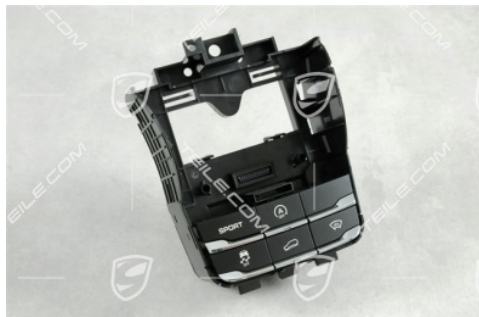

Tastenfeld

 **TEILE.COM** > Porsche Cayenne > 958 > Beleuchtung, Elektrik > 903-05 Schalter von Mittelkonsole

Produktdetails

Artikelnummer: 95861313700

Zustand: **Neu**

Geeignet für: Porsche Cayenne > Modell 958 (10-17),
2010-2014

Herstellerpreis: ~~381,06 €~~
(netto :320,22 €)

Rabatt: **10%**

Verfügbarkeit: **Versandfertig**

Preis: **342,97 €**
(netto:288,21 €)

Produktbeschreibung

Tastenfeld

Galeria produktu