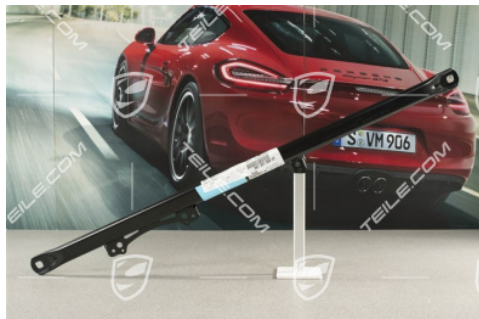

## Strebe, GT3, R

 **TEILE.COM** > Porsche 911 > 991 > Hinterachse > 501-01 Hinterachse-Seitenteil, Träger

### Produktdetails

Artikelnummer: 99133108807

Zustand: **Neu**

Geeignet für: Porsche 911 > Modell 991, 2013-2017

Seite: Rechts

Verfügbarkeit: **Versand in 3-7 Tagen\***  
\*vorausgesetzt die Ware ist beim Hersteller lieferbar