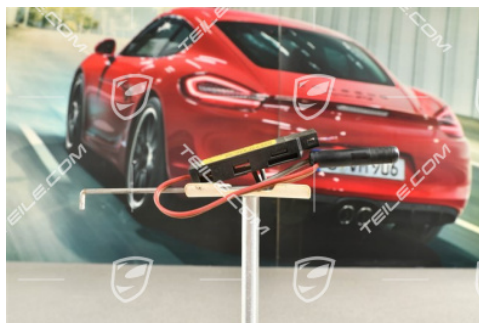

Sicherungsknopf / Verriegelungsknopf mit diode, Satin schwarz

 **TEILE.COM** > 944 > Karosserieteile > 804-20 Türgriff

Produktdetails

Artikelnummer: 9446372380001C

Zustand: **Gebraucht**

Geeignet für: Porsche 944, 1989-1991
Porsche 968, 1992-1995

Farbe: schwarz

Seite:

Herstellerpreis: ~~101,88 €~~
(netto :85,61 €)

Rabatt: **50%**

Verfügbarkeit: **Verfügbarkeit auf Anfrage**

Preis: **50,94 €**
(netto:42,81 €)

Produktbeschreibung

Sicherungsknopf / Verriegelungsknopf mit diode, Satin schwarz