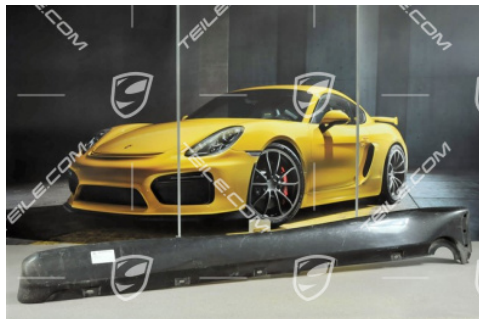

Schwellerblende, Aerokit "Turbo" / Aerokit "Carrera 4S", L

 **TEILE.COM** > Porsche 911 > 996 > Exterieur > 810-05 Schwellerblende, aussen

Produktdetails

Artikelnummer: 99650436301G2X

Hersteller: Porsche Originalteile

Zustand: **Gebraucht**
Die Farbe weicht von der Abbildung ab. Das Teil muss lackiert werden (z.B. Kratzer auf Lack).

Zustand sehr gut, kleine Gebrauchs- oder Lagerspuren

Geeignet für: Porsche 911 > Modell 996, 2001-2005

Seite: Links

Seite:

Herstellerpreis: ~~1.226,20 €~~
(netto :1.030,42 €)

Rabatt: **40%**

Verfügbarkeit: **Versandfertig**

Preis: **735,72 €**
(netto:618,25 €)

Produktbeschreibung

Porsche 996 C4S/Turbo Schwellerblende, Aerokit "Turbo" / Aerokit "Carrera 4S", LINKS.