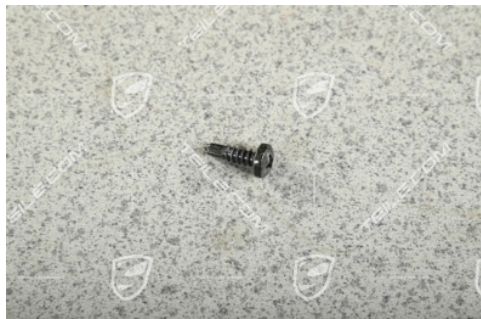

Schraube

 **TEILE.COM** > 968 > Karosserieteile > 811-07 Verdeckgestell

Produktdetails

Artikelnummer: 94150484410

Zustand: **Neu**

Geeignet für: Porsche 944, 1989-1991
Porsche 968, 1992-1995

Herstellerpreis: ~~1,08 €~~
(netto :0,91 €)