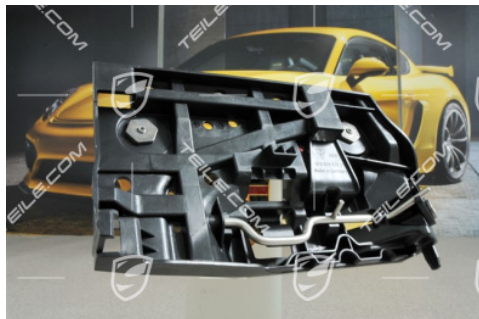

Scheinwerferplatte / -Aufnahme, R

 **TEILE.COM** > Porsche Panamera > 970 > Beleuchtung, Elektrik > 905-00 Scheinwerfer und Blinker

Produktdetails

Artikelnummer: 97063107651

Zustand: **Neu**

Geeignet für: Porsche Panamera, 2014-2016

Seite: Rechts

Verfügbarkeit: **Versand in 3-7 Tagen***
*vorausgesetzt die Ware ist beim Hersteller Lieferbar

Preis: **185,21 €**
(netto:155,64 €)

Produktbeschreibung

Scheinwerferplatte / -Aufnahme, R