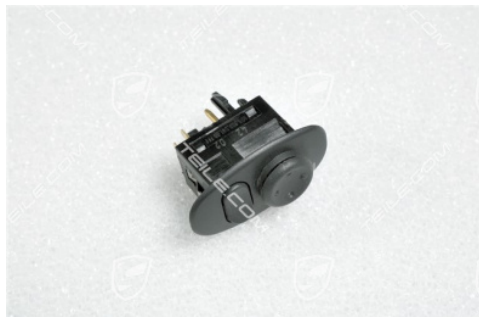

Schalter, Aussenspiegel

 **TEILE.COM** > Porsche Boxster > 986 > Karosserieteile > 807-10 Türverkleidung

Produktdetails

Artikelnummer: 9966132410001C

Hersteller: Porsche Originalteile

Zustand: **Gebraucht**
Zustand sehr gut, unbeschädigt

Geeignet für: Porsche Boxster > Modell 986, 1997-2005
Porsche 911 > Modell 996, 1998-2005

Farbe: schwarz

Seite:

Herstellerpreis: ~~108,08 €~~
(netto :90,82 €)

Rabatt: **75%**

Verfügbarkeit: **Versandfertig**

Preis: **27,02 €**
(netto:22,71 €)

Produktbeschreibung

Porsche 911 996 / Boxster 986 Schalter, Aussenspiegel