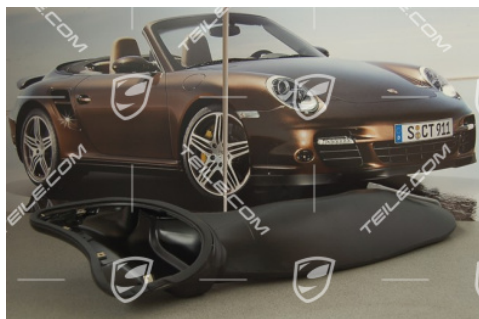

Luftführung, Turbo/GT2, R

 **TEILE.COM** > Porsche 911 > 996 > Karosserieteile > 801-55 Seitenteil, Seitenschweller

Produktdetails

Artikelnummer:	99657556000
Hersteller:	Porsche Originalteile
Zustand:	Gebraucht Zustand sehr gut, unbeschädigt
Geeignet für:	Porsche 911 > Modell 996, 2000-2005
Seite:	Rechts
Herstellerpreis:	969,95 € (netto :815,08 €)
Rabatt:	50%
Verfügbarkeit:	Versandfertig
Preis:	484,98 € (netto:407,55 €)

Produktbeschreibung

Porsche 996 Turbo/GT2 Luftführung, RECHTS.