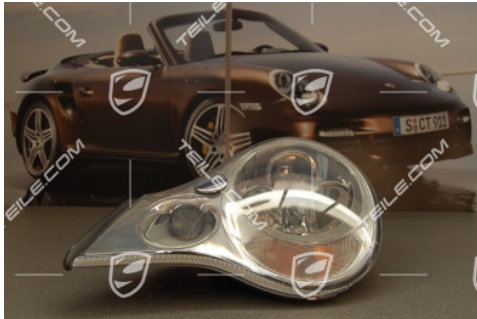

Litronic Scheinwerfer, Bi-Xenon, Klarglas, Turbo / GT2, L

 **TEILE.COM** > Porsche 911 > 996 > Beleuchtung, Elektrik > 905-03 Scheinwerfer, Facelift 02-05 / Turbo / GT2

Produktdetails

Artikelnummer:	99663105512
Hersteller:	Porsche Originalteile
Zustand:	Gebraucht Zustand sehr gut, unbeschädigt
Geeignet für:	Porsche 911 > Modell 996, 2001-2005
Seite:	Links
Seite:	
Herstellerpreis:	2.449,01 € (netto :2.057,99 €)
Rabatt:	40%
Verfügbarkeit:	Verfügbarkeit auf Anfrage
Preis:	1.469,41 € (netto:1.234,80 €)

Produktbeschreibung

Porsche 996 Turbo/GT2 Litronic Scheinwerfer (Bi-Xenon), Klarglas, LINKS.