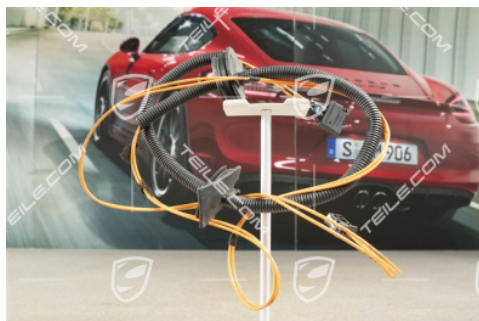

Lichtwellenleiter, BOSE, PCM2/PCM3

 **TEILE.COM** > Porsche 911 > 997 > > 902-10 Kabelstränge, Fahrgastraum

Produktdetails

Artikelnummer: 99762270100

Zustand: **Gebraucht**

Geeignet für: Porsche 911 > Modell 997, 2005-2009
Porsche Boxster > Modell 987, 2005-2008
Porsche Cayman > Modell 987C, 2006-2008