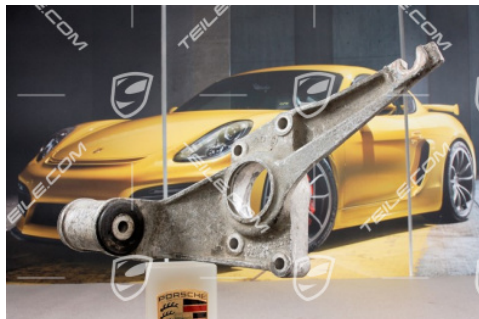

Lagerflansch, L

 **TEILE.COM** > 968 > Hinterachse > 501-00 Hinterachse-Radträger, Lenker, Radnabe

Produktdetails

Artikelnummer: 94433105900

Zustand: **Gebraucht**

Geeignet für: Porsche 968, 1992-1995
Porsche 944, 1982-1991

Seite: Links

Herstellerpreis: 402,15 €
(netto :337,94 €)

Rabatt: **75%**

Verfügbarkeit: **Versandfertig**

Preis: **100,54 €**
(netto:84,49 €)

Produktbeschreibung

Lagerflansch, L