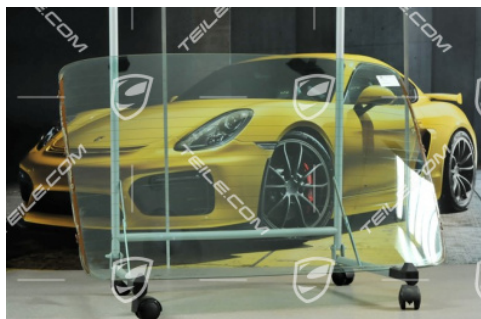

## Heckscheibe, grün, mit Heizung

 **TEILE.COM** > 911 > Karosserieteile > 805-00 Verglasung

### Produktdetails

Artikelnummer: 91154510707

Hersteller: Porsche Originalteile

Zustand: **Gebraucht**  
Zustand sehr gut, kleine Gebrauchs- oder  
Lagerspuren

Geeignet für: Porsche 911 > Bj. von 1974 bis 1989,  
1965-1989

### Produktbeschreibung

Porsche 911 Heckscheibe.