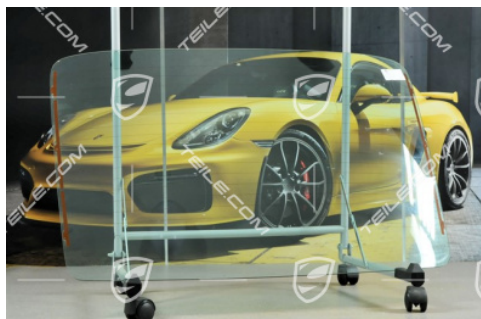

Heckscheibe Coupé, Carrera2 / C4 / Carrera RS

 **TEILE.COM** > Porsche 911 > 964 > Karosserieteile > 805-00 Verglasung

Produktdetails

Artikelnummer: 96454510704

Hersteller: Porsche Originalteile

Zustand: **Gebraucht**
Zustand sehr gut, unbeschädigt

Geeignet für: Porsche 911 > Modell 964, 1989-1994

Herstellerpreis: 1.287,50 €
(netto :1.081,93 €)

Rabatt: 50%

Verfügbarkeit: **Verfügbarkeit auf Anfrage**

Preis: **643,75 €**
(netto:540,97 €)

Produktbeschreibung

Porsche 964 Heckscheibe Coupé, Carrera2 / C4 / Carrera RS.